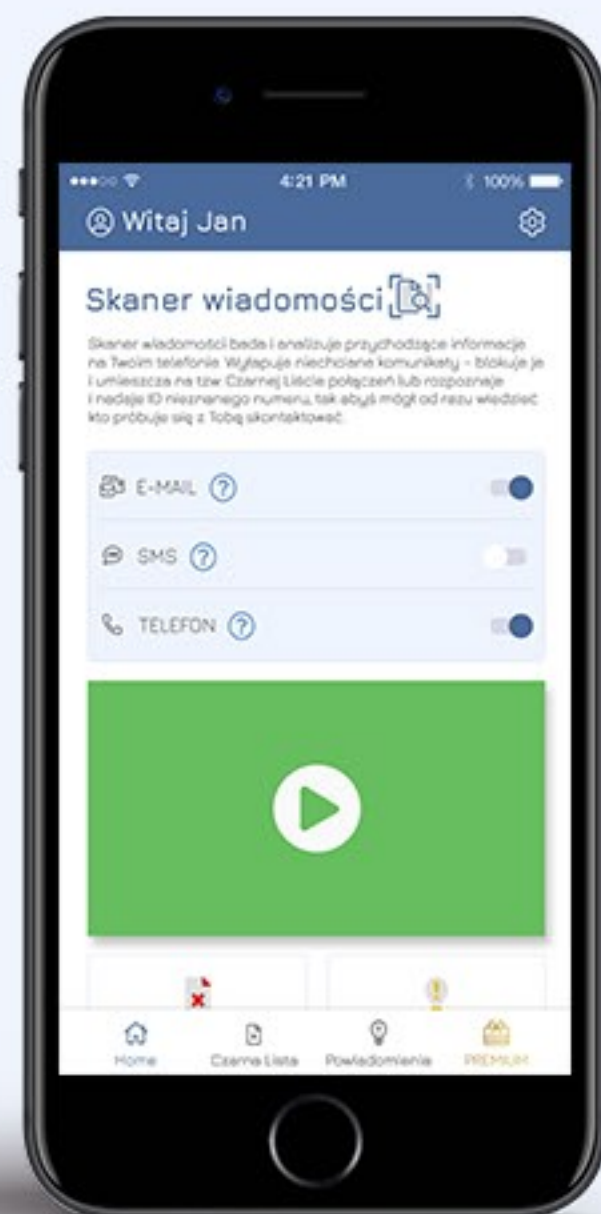

## Cennik reklam w serwisie BSafer.pl

## MOBILE

Wideo & Audio	- str. 3
Dedykowana gra mobilna	- str. 4
Dedykowany quiz mobilny	- str. 4
Kampanie społeczne*	- str. 4
Belka nad Aplikacją	- str. 5
Banner górny	- str. 5
Banner dolny	- str. 5
Rectangle	- str. 6
In feed	- str. 6
Artykuł sponsorowany	- str. 6

## DESKTOP

Wideo & Audio	- str. 3
Artykuł sponsorowany	- str. 7
Belka nad seriwsem	- str. 7
Screening-Background	- str. 8
Gigapanel	- str. 8
Billboard	- str. 9
Double Billboard	- str. 9
Wideboard	- str. 10
Rectangle	- str. 10
Halfpage	- str. 11
Skyscraper	- str. 11
Floor Ad (Stopka)	- str. 12
In feed	- str. 12

Miejsce emisji	Format	Typ Promocji	Koszt reklamy
Aplikacja \ Desktop	6"	Video & Audio	Poz. 4 arkusza
Aplikacja \ Desktop	10"	Video & Audio	Poz. 5 arkusza
Aplikacja \ Desktop	15"	Video & Audio	Poz. 6 arkusza
Aplikacja \ Desktop	30"	Video & Audio	Poz. 7 arkusza