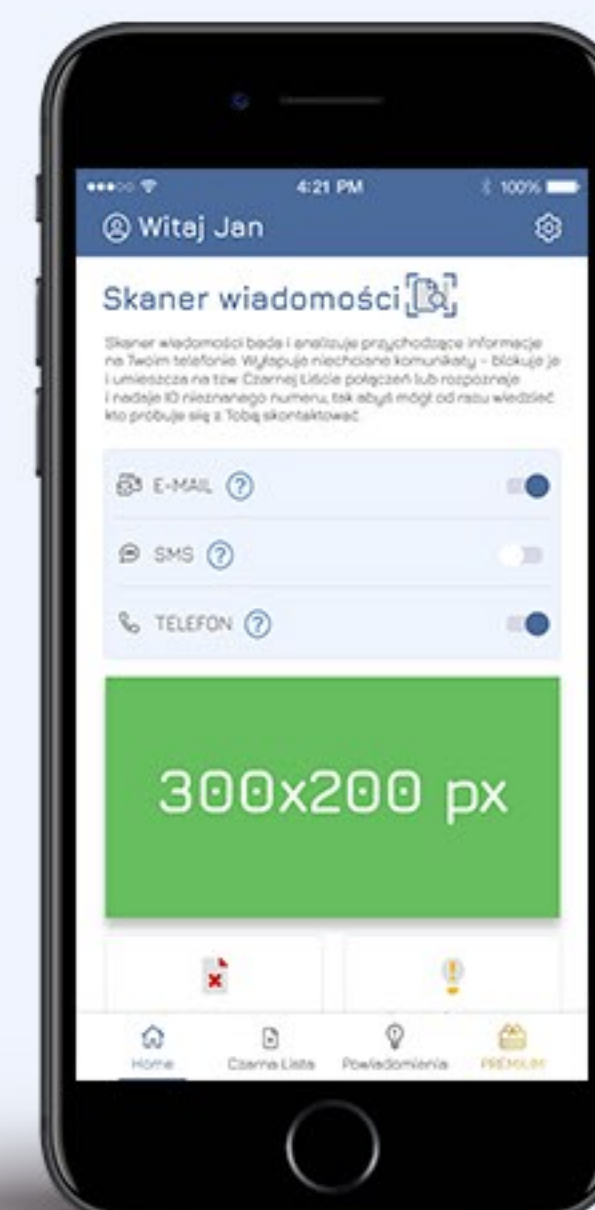

## DESKTOP

Wideo & Audio	- str. 3
Artykuł sponsorowany	- str. 7
Belka nad seriwsem	- str. 7
Screening-Background	- str. 8
Gigapanel	- str. 8
Billboard	- str. 9
Double Billboard	- str. 9
Wideboard	- str. 10
Rectangle	- str. 10
Halfpage	- str. 11
Skyscraper	- str. 11
Floor Ad (Stopka)	- str. 12
In feed	- str. 12

Dedykowana gra mobilna

Dedykowany quiz mobilny

Kampania społeczna

Miejsce emisji	Format	Typ Promocji	Koszt reklamy
Aplikacja (Ucz się z BSafer)	Interaktywna gra platformowa	Dedykowana Gra Mobilna*	Poz. 1 arkusza
Aplikacja (Ucz się z BSafer)	Zabawy intelektualne	Dedykowany Quiz Mobilny*	Poz. 2 arkusza
Aplikacja (Ucz się z BSafer)	Indywidualny do kampani	Kampanie społeczne*	Poz. 3 arkusza

Belka nad Aplikacją

Banner górny

Banner dolny

Miejsce emisji	Format	Typ Promocji	Koszt reklamy
Aplikacja	460x50 px	Belka nad aplikacją	Poz. 8 arkusza
Aplikacja	300x200 px	Banner górny	Poz. 9 arkusza
Aplikacja	300x200 px	Banner dolny	Poz. 10 arkusza

Belka nad Aplikacją

In feed

Artykuł sponsorowany

Miejsce emisji	Format	Typ Promocji	Koszt reklamy
Aplikacja	300x250 px	Rectangle	Poz. 11 arkusza
Aplikacja	320x50 px	In feed	Poz. 12 arkusza
Aplikacja	Tekst + zdjęcie	Artykuł sponsorowany mobile	Poz. 13 arkusza