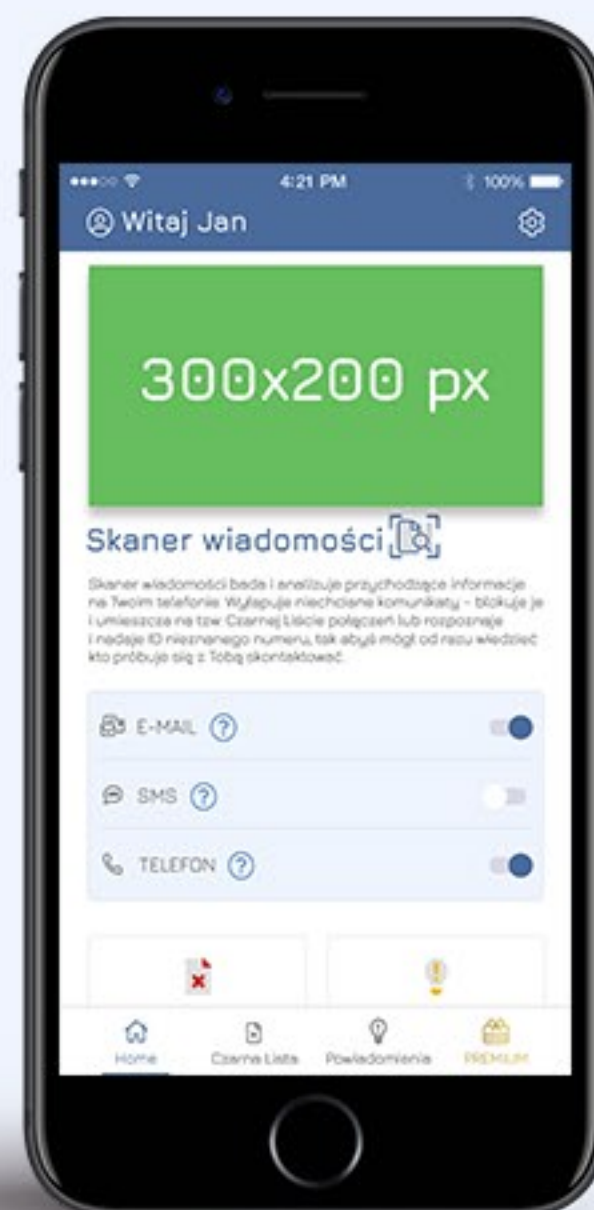

## DESKTOP

Wideo & Audio	- str. 3
Artykuł sponsorowany	- str. 7
Belka nad seriwsem	- str. 7
Screening-Background	- str. 8
Gigapanel	- str. 8
Billboard	- str. 9
Double Billboard	- str. 9
Wideboard	- str. 10
Rectangle	- str. 10
Halfpage	- str. 11
Skyscraper	- str. 11
Floor Ad (Stopka)	- str. 12
In feed	- str. 12

Miejsce emisji	Format	Typ Promocji	Koszt reklamy
Aplikacja \ Desktop	6"	Video & Audio	Poz. 4 arkusza
Aplikacja \ Desktop	10"	Video & Audio	Poz. 5 arkusza
Aplikacja \ Desktop	15"	Video & Audio	Poz. 6 arkusza
Aplikacja \ Desktop	30"	Video & Audio	Poz. 7 arkusza

Dedykowana gra mobilna

Dedykowany quiz mobilny

Kampania społeczna

Miejsce emisji	Format	Typ Promocji	Koszt reklamy
Aplikacja (Ucz się z BSafer)	Interaktywna gra platformowa	Dedykowana Gra Mobilna*	Poz. 1 arkusza
Aplikacja (Ucz się z BSafer)	Zabawy intelektualne	Dedykowany Quiz Mobilny*	Poz. 2 arkusza
Aplikacja (Ucz się z BSafer)	Indywidualny do kampani	Kampanie społeczne*	Poz. 3 arkusza

Belka nad Aplikacją

Banner górny

Banner dolny

Miejsce emisji	Format	Typ Promocji	Koszt reklamy
Aplikacja	460x50 px	Belka nad aplikacją	Poz. 8 arkusza
Aplikacja	300x200 px	Banner górny	Poz. 9 arkusza
Aplikacja	300x200 px	Banner dolny	Poz. 10 arkusza