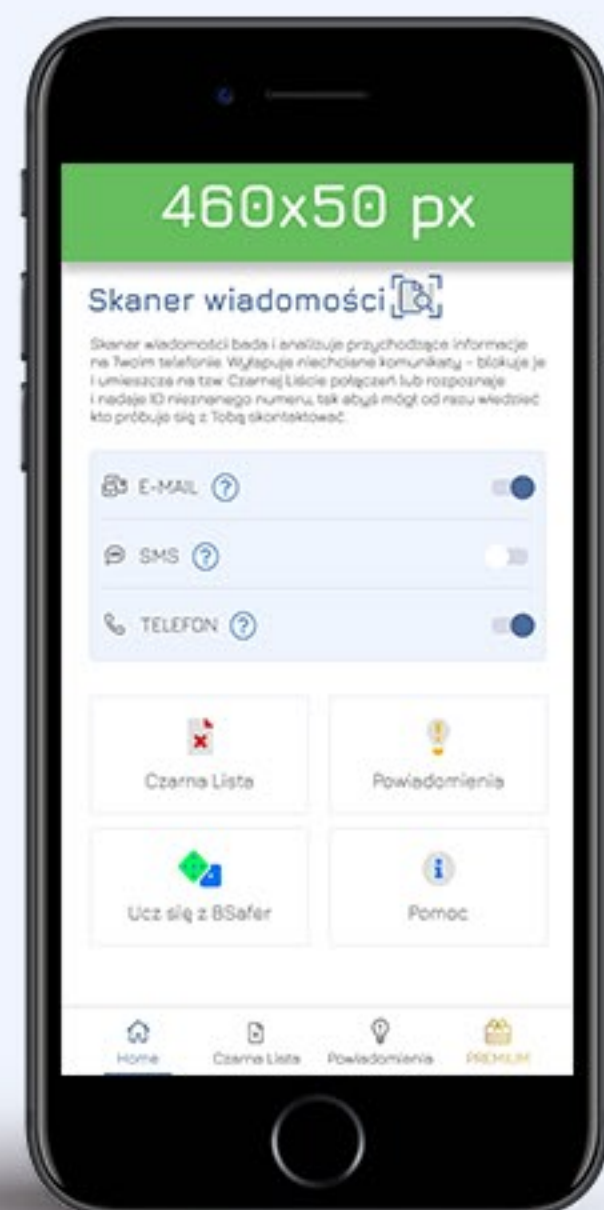

## MOBILE

Wideo & Audio	- str. 3
Dedykowana gra mobilna	- str. 4
Dedykowany quiz mobilny	- str. 4
Kampanie społeczne*	- str. 4
Belka nad Aplikacją	- str. 5
Banner górny	- str. 5
Banner dolny	- str. 5
Rectangle	- str. 6
In feed	- str. 6
Artykuł sponsorowany	- str. 6

## DESKTOP

Wideo & Audio	- str. 3
Artykuł sponsorowany	- str. 7
Belka nad seriwsem	- str. 7
Screening-Background	- str. 8
Gigapanel	- str. 8
Billboard	- str. 9
Double Billboard	- str. 9
Wideboard	- str. 10
Rectangle	- str. 10
Halfpage	- str. 11
Skyscraper	- str. 11
Floor Ad (Stopka)	- str. 12
In feed	- str. 12

Dedykowana gra mobilna

Dedykowany quiz mobilny

Kampania społeczna

Miejsce emisji	Format	Typ Promocji	Koszt reklamy
Aplikacja (Ucz się z BSafer)	Interaktywna gra platformowa	Dedykowana Gra Mobilna*	Poz. 1 arkusza
Aplikacja (Ucz się z BSafer)	Zabawy intelektualne	Dedykowany Quiz Mobilny*	Poz. 2 arkusza
Aplikacja (Ucz się z BSafer)	Indywidualny do kampani	Kampanie społeczne*	Poz. 3 arkusza

Belka nad Aplikacją

Banner górny

Banner dolny

Miejsce emisji	Format	Typ Promocji	Koszt reklamy
Aplikacja	460x50 px	Belka nad aplikacją	Poz. 8 arkusza
Aplikacja	300x200 px	Banner górny	Poz. 9 arkusza
Aplikacja	300x200 px	Banner dolny	Poz. 10 arkusza